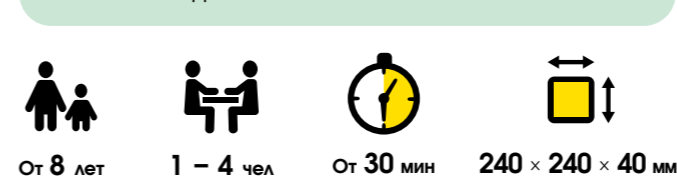

Игра в семейном стиле с приятными иллюстрациями, понятными правилами и качественными компонентами.

ЧАКРА

РРЦ 2290 РУБ
Артикул BG-17058

КРАСИВАЯ МЕДИТАТИВНЫЙ ПРОЦЕСС СОЛО-РЕЖИМ

Преимущества игры

- Семейная игра без открытого конфликта
- Потрясающее оформление
- Включает дополнение «Инь и Ян»