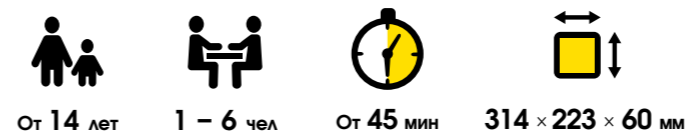

Человечество давно вымерло, остались только обезьяны, которые приспособились ко всему. Создайте свое племя самых сообразительных приматов.

Колодостроительная игра, в которой ваша главная задача – первым получить 80 очков и выиграть.