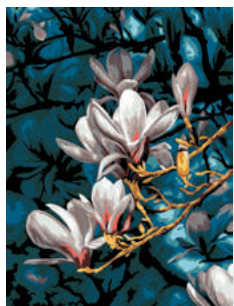

Цвет магнолии
PNB/PMC-237 | 30 × 40 см
цветной холст