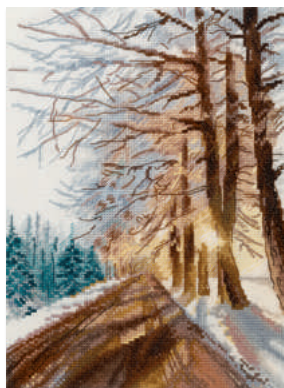

Морозный день
PS-7478 | 16 x 21.5 см | 25 цв.