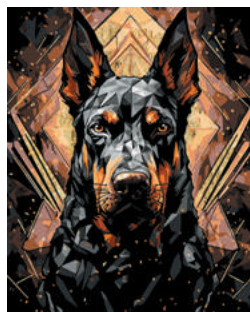

Доберман в золоте
PNB/PLPT-269 | 40 × 50 см