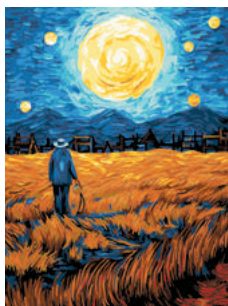

Портрет котика  
PNB/PMB-294 | 30 × 40 см  
эффект черного холста

Цвет магнолии  
PNB/PMC-237 | 30 × 40 см  
цветной холст

Аппетитные пончики  
PNB/PM-264 | 30 × 40 см

Пивозавр  
PNB/PM-278 | 40 × 30 см

Влюбленные глазки  
PNB/PMC-308 | 40 × 30 см  
цветной холст

Праздничная улочка  
PNB/PMC-263 | 30 × 40 см  
цветной холст

Прогулка по пляжу  
PNB/PM-241 | 30 × 40 см

Череп. Поп-арт  
PNB/PMC-277 | 30 × 40 см  
цветной холст

Звездная ночь над полем  
PNB/PMC-295 | 30 × 40 см  
цветной холст