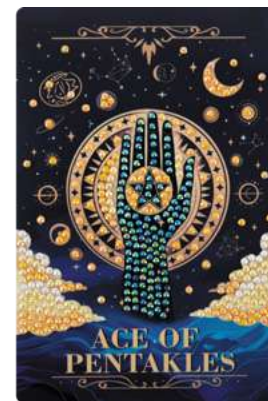

## магниты Таро

Откройте для себя мистический мир Таро с новыми наборами кристалльной мозаики на магнитах. Арканы из этой серии обладают позитивной символикой и значением, что делает их прекрасными талисманами.

На магнитную основу уже нанесена цветная схема и клеевой слой.

В ассортименте 3 дизайна. Предскажите себе хорошие перемены с серией «Карты Таро»!

Таро. Солнце  
ALVM-113 | 10 x 15 см

Карта Таро «Солнце» символизирует радость, успех, благополучие, удачное разрешение сложных ситуаций.