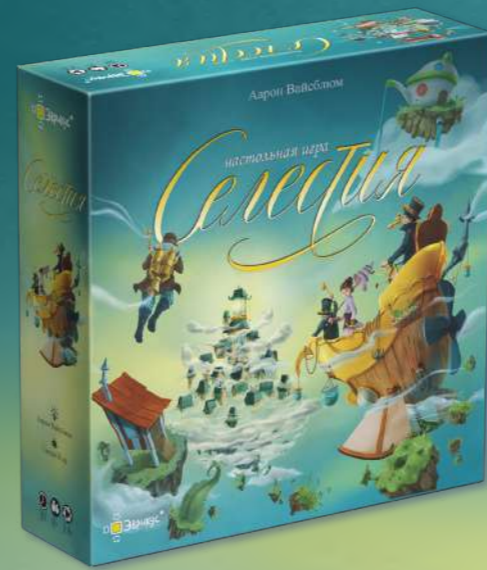

260 × 260 × 60 мм

Морские драконы охраняют спокойствие вод от дерзких мореплавателей. Пиратским судам суждено оказаться на дне.

Игроки будут заполнять поле своими драконами, выстраивая их, как фигуры тетриса. Выполните как можно больше миссий, чтобы набрать больше сокровищ и стать лучшим стражем морей и океанов.