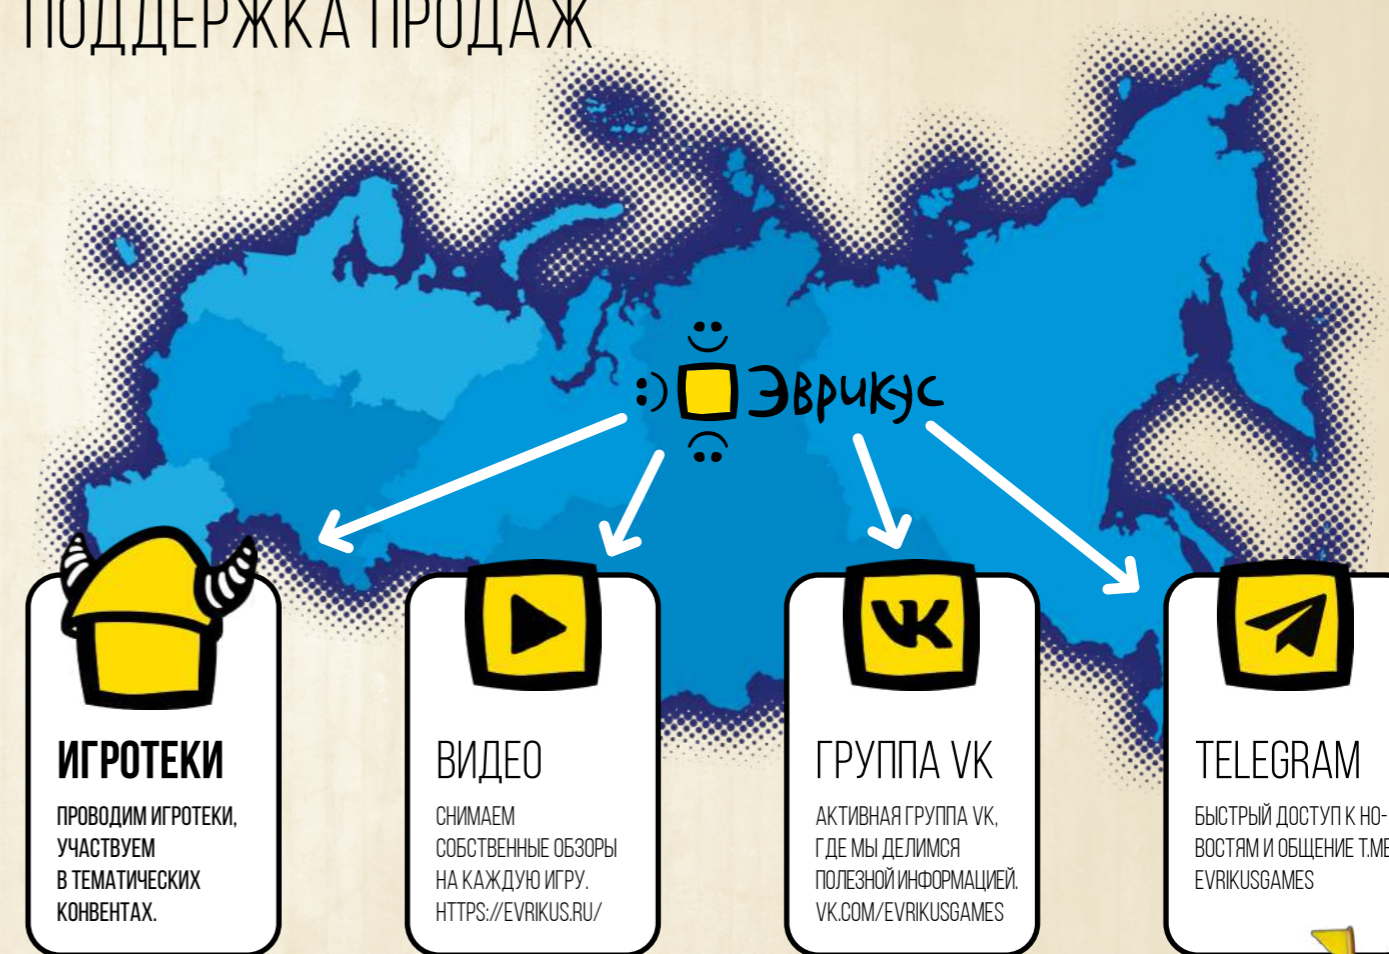

ПОДДЕРЖКА ПРОДАЖ

ИГРОТЕКИ

ПРОВОДИМ ИГРОТЕКИ,
УЧАСТВУЕМ
В ТЕМАТИЧЕСКИХ
КОНВЕНТАХ.

ВИДЕО

СНИМАЕМ
СОБСТВЕННЫЕ ОБЗОРЫ
НА КАЖДУЮ ИГРУ.
[HTTPS://EVRIKUS.RU/](https://evrikus.ru/)

ГРУППА VK

АКТИВНАЯ ГРУППА VK,
ГДЕ МЫ ДЕЛИМСЯ
ПОЛЕЗНОЙ ИНФОРМАЦИЕЙ.
[VK.COM/EVRIKUSGAMES](https://vk.com/evrikusgames)

TELEGRAM

БЫСТРЫЙ ДОСТУП К НОВОСТЯМ И ОБЩЕНИЕ Т.М.Е./
EVRIKUSGAMES

- У вас есть магазин настольных игр, и вы хотели бы расширить ассортимент?
- Вы ещё не занимались продажей настольных игр, но хотели бы попробовать?
- Вы автор или иллюстратор настольных игр?
- У вас есть клуб, антикафе или площадка для проведения игротеки?

...ВОЗМОЖНО, ВЫ ТОТ, КОГО МЫ ИЩЕМ!
ПО ВСЕМ ВОПРОСАМ, ПИШИТЕ ПО АДРЕСУ:
GAMES@EVRIKUS.RU