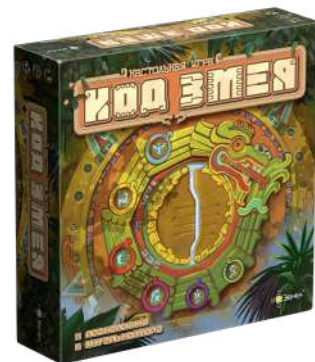

ЛОГИЧЕСКАЯ

БОГАТАЯ КОМПЛЕКТАЦИЯ

Преимущества игры

- Игра на дедукцию и логику
- Богатая комплектация
- Стильное оформление загадочной игры

От 10 лет

2 – 4 чел

От 60 мин

237 × 237 × 65 мм