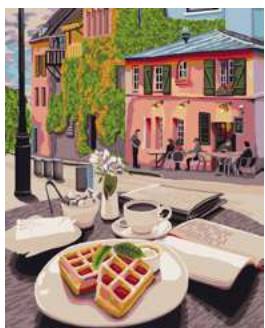

30 x 40 см

КАРТИНЫ НА ХОЛСТЕ

PNB/R2 №19
Побережье Сицилии

PNB/R2 №20
Цветочная поэзия

PNB/R2 №29
Рецепт счастливого дня

PNB/R2 №30
Фиалка трехцветная

PNB/R2 №27
Натюрморт с розами

PNB/R2 №31
11 o'clock