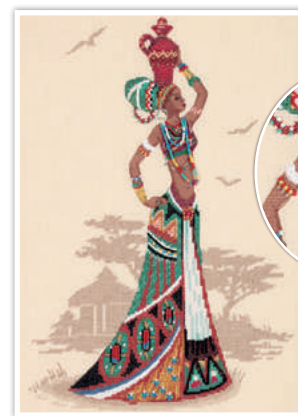

Серия «Женщины мира»

Подвески

Женщины мира. Египет
NM-7213 | 23 × 32 см
29 цв., подвески,
1 цв. бисера, 2 цв. шнура

Бисер

Женщины мира. Индия
NM-7245 | 28.5 × 34 см
25 цв., 5 цв. бисера

Бисер

Женщины мира. Африка
NM-7270 | 26.5 × 38 см
22 цв., 7 цв. бисера, 1 цв. бусин