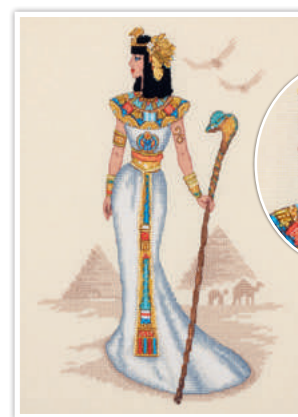

Серия «Женщины мира»

Подвески

Женщины мира. Египет
NM-7213 | 23 × 32 см
29 цв., подвески,
1 цв. бисера, 2 цв. шнура