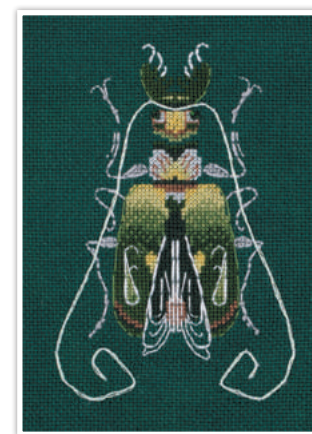

Фантазийные жуки.
Изумруд и лимон
J-7272 | 9 × 12.5 см
11 цв., 1 цв. бисера