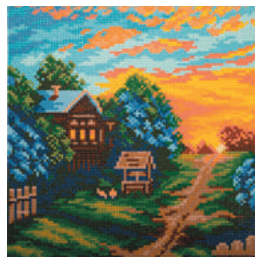

Нежный рассвет
ALVR-261 | 35 × 30 см

Закат на море
ALVR-240 | 65 × 45 см

Над обрывом
ALVR-257 | 30 × 20 см

Мельница
ALVR-259 | 25 × 30 см

Гортензия и эвкалипт
ALVR-248 | 40 × 35 см

Осенний закат
ALVR-199 | 24 × 24 см