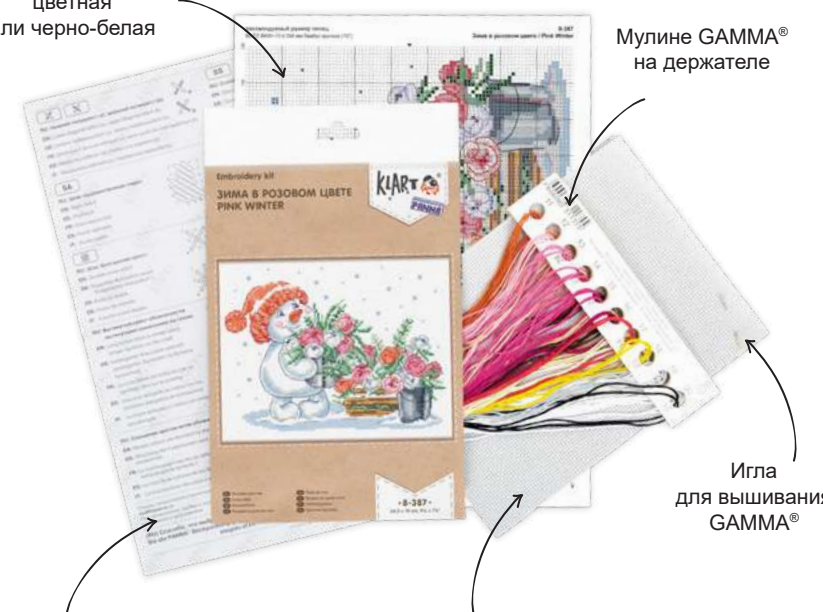

Канва Aida
GAMMA®

Игла для вышивания
GAMMA®

Символьная схема:
цветная
или черно-белая

Мулине GAMMA®
на держателе

Подробная инструкция по вышиванию