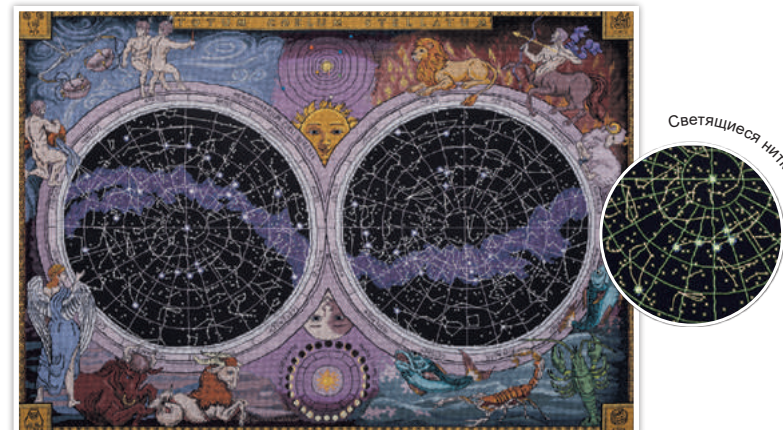

Карта звездного неба
PZ-7275 | 70 × 50 см
50 цв.