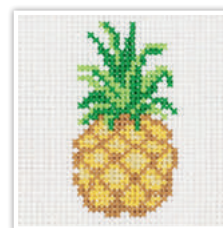

Ананас
12-039 | 6.5 × 10 см
5 цв.