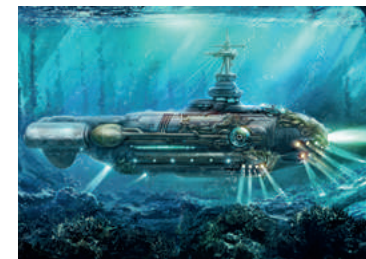

Там, где спит солнышко
PZL-1000/08

У моря
PZL-1000/10

Завтрак в кафе у причала
PZL-1000/12

На природе
PZL-1000/09

Единорог
PZL-1000/11

Немо
PZL-1000/24

Размер: 67.5 × 47.5 см

Маяк надежды
PZL-1500/01