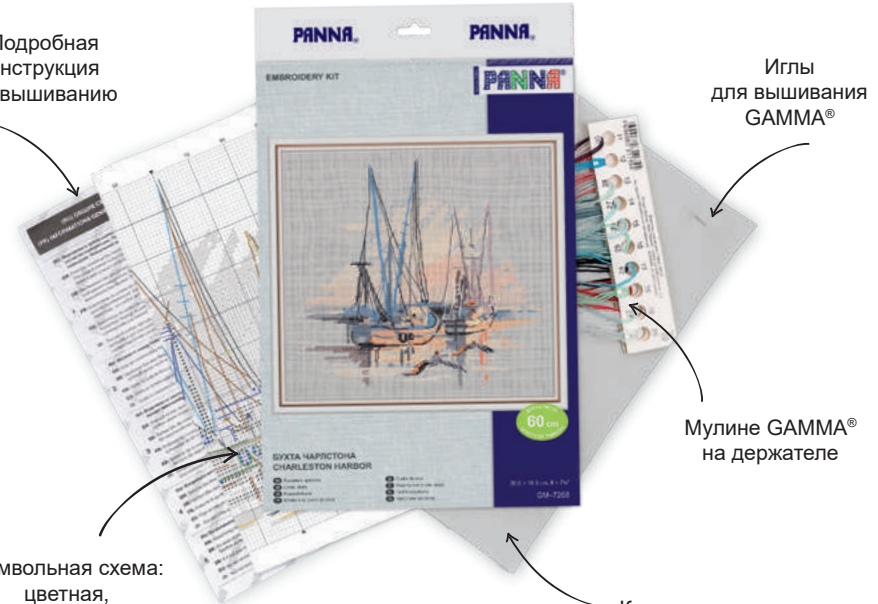

Подробная инструкция по вышиванию

Иглы для вышивания GAMMA®

Символьная схема: цветная, двухцветная или черно-белая

Мулине GAMMA® на держателе

Канва