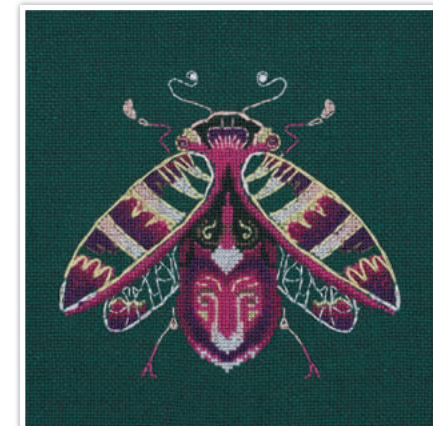

Фантазийные жуки.
Аметист и мята
J-7229 | 12.5 × 12 см
9 цв., 2 цв. бисера